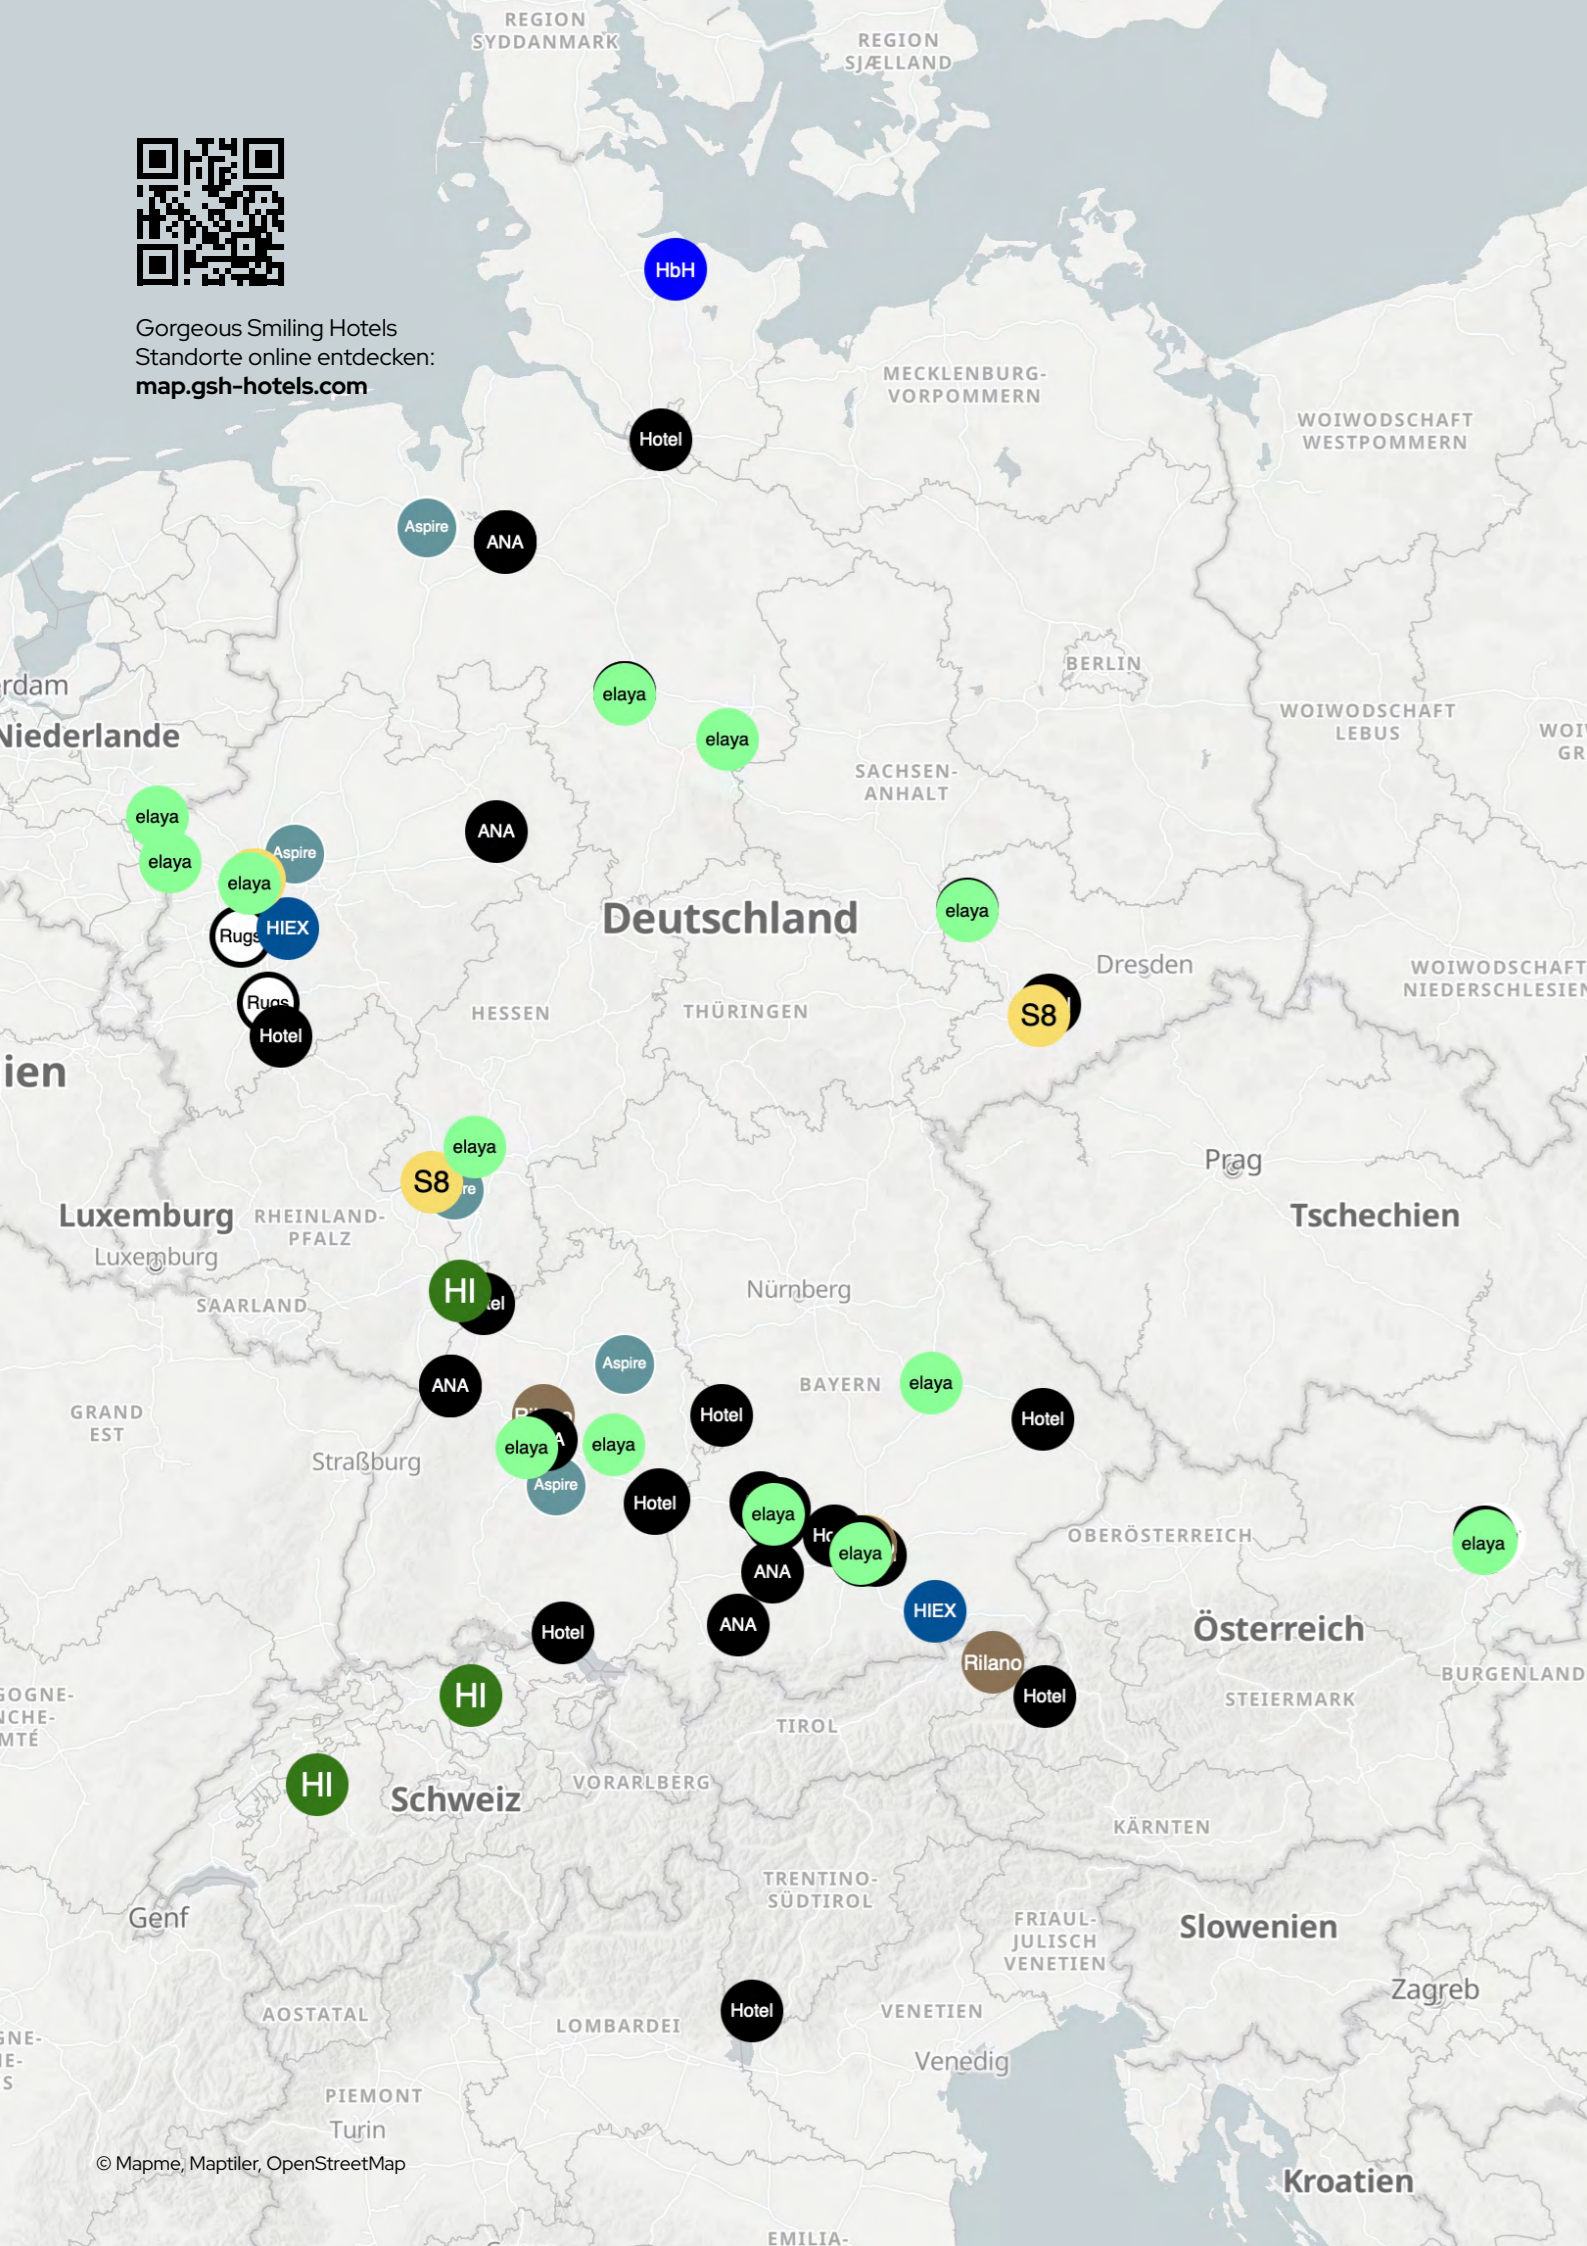

Gorgeous Smiling Hotels
Standorte online entdecken:
map.gsh-hotels.com

Standort	Hotel	Zimmer / Appartements	Kategorie	Halbpension	Busparkplatz	Fitness / Sauna	Location	Hotelbar / Kühlschrank	Klima / Aircon	Garage / Parkplatz	Anzahl Veranstaltungsräume	Größter Veranstaltungsraum (qm)
Augsburg	ANA Suites Augsburg City Center	11	3*				B			X		
Augsburg	Arthotel ANA Gold	25				X	B					
Augsburg	Arthotel ANA Style	40	4*		X		B		X			
Augsburg	elaya hotel augsburg	52	3**	X¹	X		B	X	X	X	3	112
Augsburg	Ibis Augsburg	132	3*		X		B	X		X	1	
Augsburg	Maison Viktoria	29	3*	X			B		X	X	1	
Augsburg	Maxim Suites by Elias Holl	15	5*	X			B	X				
Augsburg	QU Hotel Augsburg	77	4*	X	X		B					
Augsburg	rugs HOTEL Augsburg City	120	3*	X	X		B			X		
Augsburg	Super 8 by Wyndham Augsburg	154	3**	X¹	X		B	X	X	X	3	112
Aystetten	Arthotel ANA Aura	54	3*	X	X		C	X		X		
Bern (CH)	Holiday Inn Bern Westside	144	4*	X	X	X	B	X	X	X	11	120
Bonn	Hotel Domicil	42	3*				B					
Bremen	ANA Suites Bremen	15	3*							X		
Bremen	Arthotel ANA Liberty	34	3*						X			
Bremen	Arthotel ANA Residence	40	3*							X		
Chemnitz	rugs HOTEL am Schlossp. Lichtenw.	82	4*	X	X	X	B	X	X	X	10	110
Chemnitz	Super 8 by Wyndham Chemnitz	172	3*	X¹			A	X	X	X	1	36
Düsseldorf	rugs HOTEL Düsseldorf	32					A					
Hamburg	The Scotty Hotel Hamburg	123	4*	X		X	A	X	X	X	8	138
Hannover	elaya hotel hannover city	40	3*				A	X		X		
Hannover	Ibis Budget Hannover Hauptbahnhof	101	1*					X		X²		
Hannover	Novotel Suites Hannover City	123	4*			X	A	X		X		
Heidelberg	Chester Heidelberg	96	4*	X	X		A	X	X	X	12	173
Karlsruhe	ANA Living Karlsruhe	19	3*				B		X	X		
Karlsruhe	Arthotel ANA Eden	71			X²		B			X	4	
Kevelaer	elaya hotel kevelaer	78	3*	X		X	C	X	X	X	1	32
Kiel	Hampton by Hilton Kiel	208	3*	X¹	X²	X	A	X	X			
Kleve	elaya hotel kleve	109	4*	X	X²	X	C	X	X	X	3	150
Köln	rugs HOTEL Köln	51	4*				A		X	X²		
Landsb. a. L.	Arthotel ANA Goggl	60	3*		X²		B	X	X	X		
Leipzig	Arthotel Leipzig City	72	4*				A		X			
Leipzig	elaya hotel leipzig city center	97	3*	X¹			A		X		2	40
Mainz	Super 8 by Wyndham Zollhafen Mainz	216	3*	X¹	X		A		X	X		
Mannheim	Holiday Inn Mannheim City - HBF	150	4*	X		X	A	X	X	X	3	32
María Alm (A)	House of Hütter, Wachtelhof	29	5*	X	X	X	B	X	X	X	15	65
Marktobersdorf	Arthotel ANA Panorama	65	3*	X	X		B					

1 = Catering | 2 = öffentlich